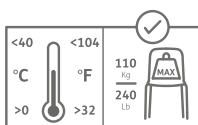

# KRZESŁO BILBAO

Art. 17213634

wymiary: 56,3 x 55,3 x 78 cm

waga netto: 2,35 kg

KETER®

Produkt ma nośność 110 kg / 240 lb, gdy jest używany w zakresie temperatur od 0°C do 40°C / od 32 do 104 Fahrenheita

Spełnia wymogi europejskiej normy EN581 i GS.