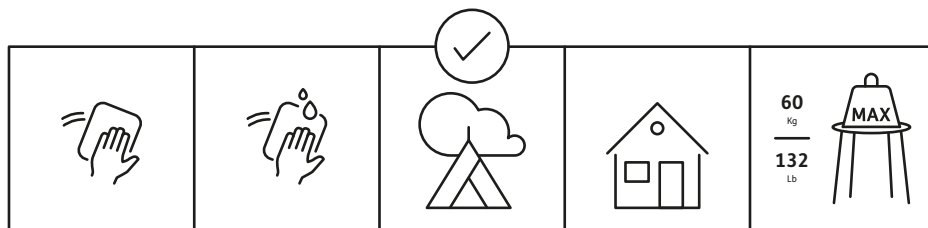

- (NL)**
- Monteerde tafel op een egaal oppervlak.
 - De tafel mag alleen met water, zeep en een zachte doek worden gereinigd.
 - De tafel is alleen voor redelijk huishoudelijk gebruik bedoeld.
 - **Raak de rand van de metalen stang niet aan.**
- (ES)**
- Monte la mesa sobre una superficie plana.
 - La mesa sólo debe limpiarse utilizando jabón, agua y un paño suave.
 - La mesa está destinada únicamente a su uso doméstico razonable.
 - **No tocar el borde del perfil metálico.**
- (IT)**
- Assemblare ogni componente su una superficie piana.
 - Per la pulizia dei componenti del tavolo, utilizzare solo sapone, acqua e un panno pulito.
 - Questo tavolo è stato progettato per essere utilizzato nell'ambito domestico abituale.
 - **Non toccare il bordo del profilo in metallo.**
- (PT)**
- Monte cada peça da mesa numa superfície plana.
 - As peças da mesa devem ser limpas apenas com sabão, água e um pano macio.
 - A mesa destina-se apenas ao uso doméstico razoável.
 - **Não toque na aresta do perfil metálico.**