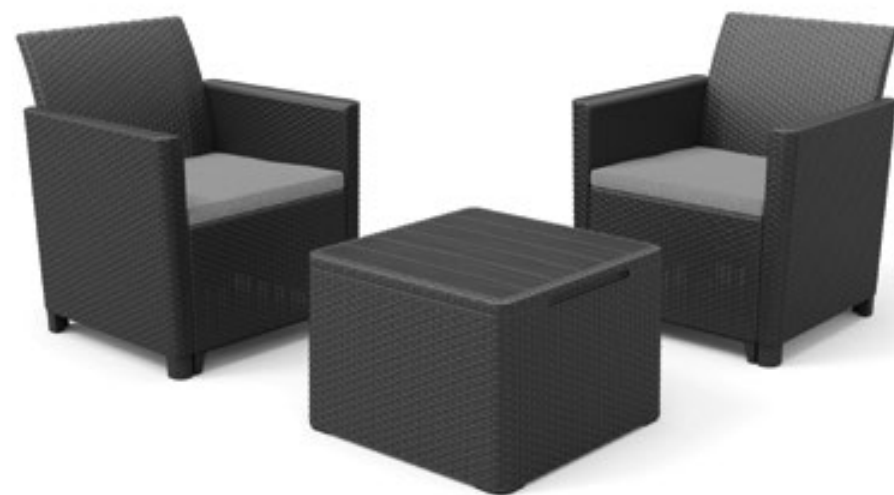

sofa: 65 x 113 x 74 cm

ELODIE 3 SEATER SOFA 17212573

sofa: 65 x 163 x 74 cm

ELEGANT Claire

CLAIRE BALCONY WITH STORAGE TABLE 17211515

chair/krzesło (x2): 65 × 63 × 74 cm
table/stół: 56 × 56 × 39 cm

CLAIRE BALCONY WITH ORLANDO SMALL TABLE 17211512