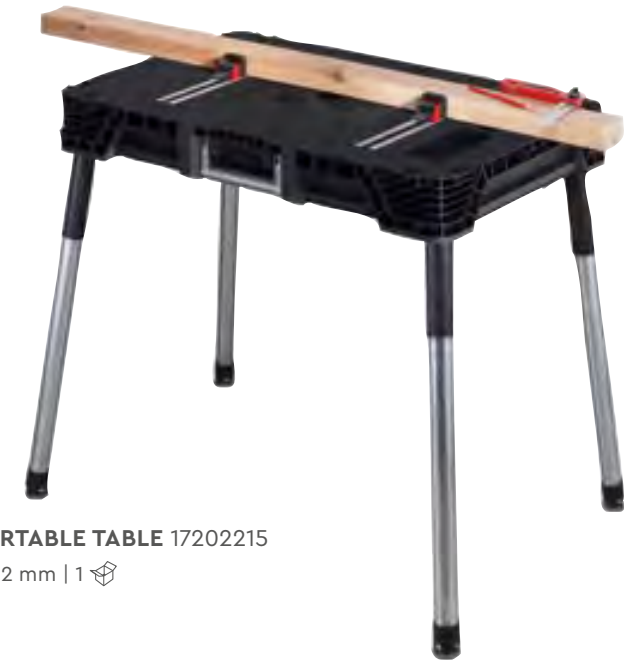

JOBMADE PORTABLE TABLE 17202215
880 x 554 x H112 mm | 1