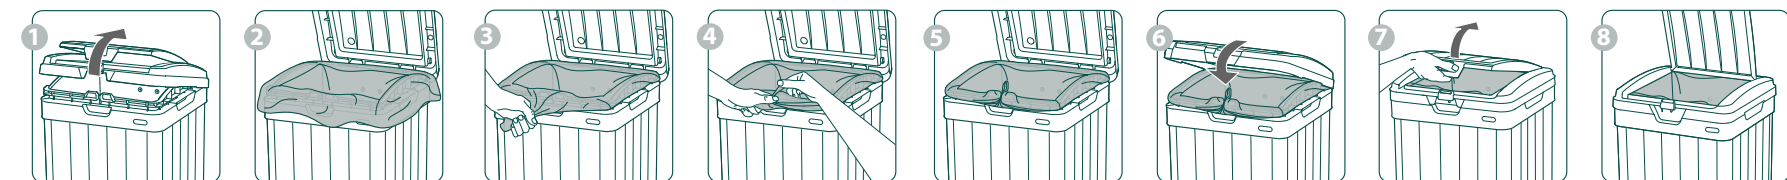

ROCKFORD
REFUSE BIN 125 L 17205944
| $41 \times 41 \times 87$ cm

18

Garden toys

ZABAWKI OGRODOWE
САДОВЫЕ ИГРУШКИ
KERI JÁTÉKOK

Create
amazing
spaces

CREATIVE FUN TABLE
17184058
☺ 79 × 56 × 50 cm

Creative FUN